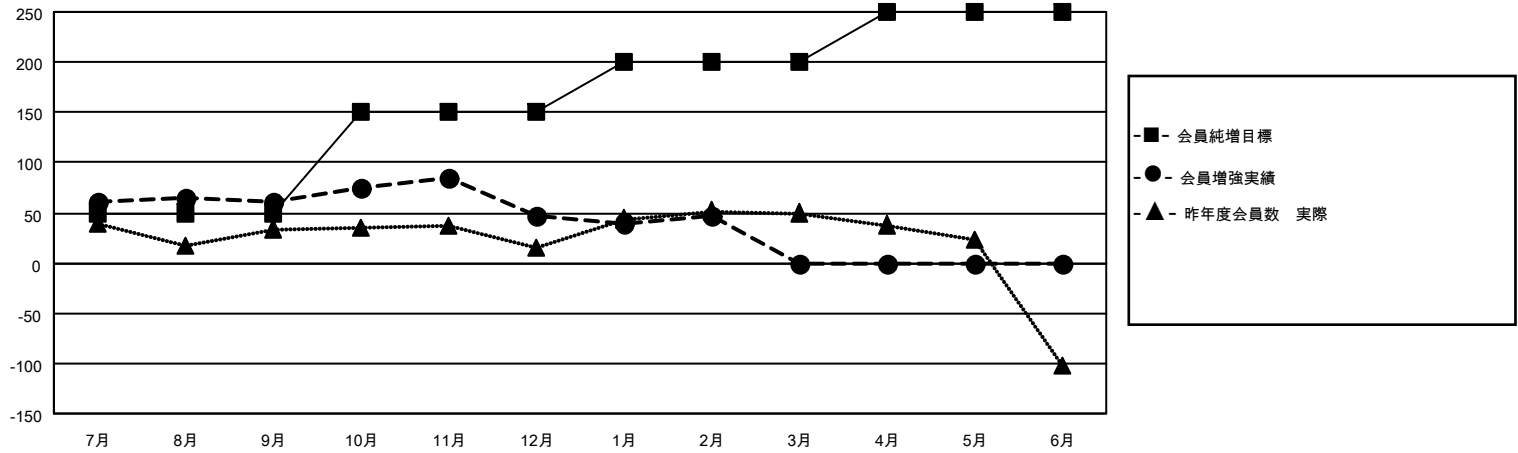

MONTHLY MEMBERSHIP PROGRESS REPORT

地域 JAPAN

District 335 C

Results as of: 2/28/2021

クラブ			
結果：2020-2021			
四半期	新クラブ目標	新クラブ	解散クラブ
7月/8月/9月	0	0	0
10月/11月/12月	1	0	1
1月/2月/3月	0	0	0
4月/5月/6月	0	0	0

名			
結果：2020-2021			
四半期	会員純増目標	会員増強実績	退会者(転籍を含む)実際
7月/8月/9月	50	108	42
10月/11月/12月	100	56	68
1月/2月/3月	50	27	27
4月/5月/6月	50	0	0

新クラブ目標及び実績累計

会員目標及び実績累計

解散クラブ: 1	65 CLUBS OF 106 一名以上の新会員を登録	男女別	
		男性	3,157 (82.17%)
退会者		女性	685 (17.83%)
物故会員 23	会員累計データを見るには、ここをクリック	世帯主/家族会員合計	724
クラブ解散 0		国際会費半額の家族会員	370
その他 114			
合計 137			