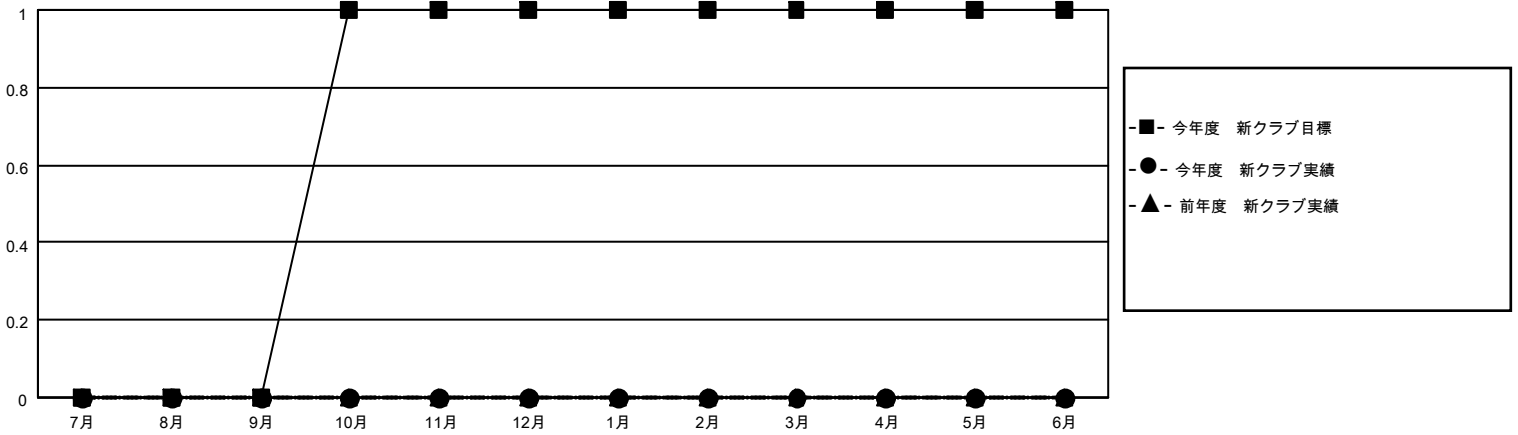

MONTHLY MEMBERSHIP PROGRESS REPORT

地域 JAPAN

District 335 C

Results as of: 2/28/2021

クラブ			
結果：2020-2021			
四半期	新クラブ目標	新クラブ	解散クラブ
7月/8月/9月	0	0	0
10月/11月/12月	1	0	1
1月/2月/3月	0	0	0
4月/5月/6月	0	0	0

名			
結果：2020-2021			
四半期	会員純増目標	会員増強実績	退会者(転籍を含む)実際
7月/8月/9月	50	108	42
10月/11月/12月	100	56	68
1月/2月/3月	50	27	27
4月/5月/6月	50	0	0

新クラブ目標及び実績累計

会員目標及び実績累計

解散クラブ: 1	65 CLUBS OF 106 一名以上の新会員を登録	男女別	
		男性	3,157 (82.17%)
退会者		女性	685 (17.83%)
物故会員 23	会員累計データを見るには、ここをクリック	世帯主/家族会員合計	724
クラブ解散 0		国際会費半額の家族会員	370
その他 114			
合計 137			